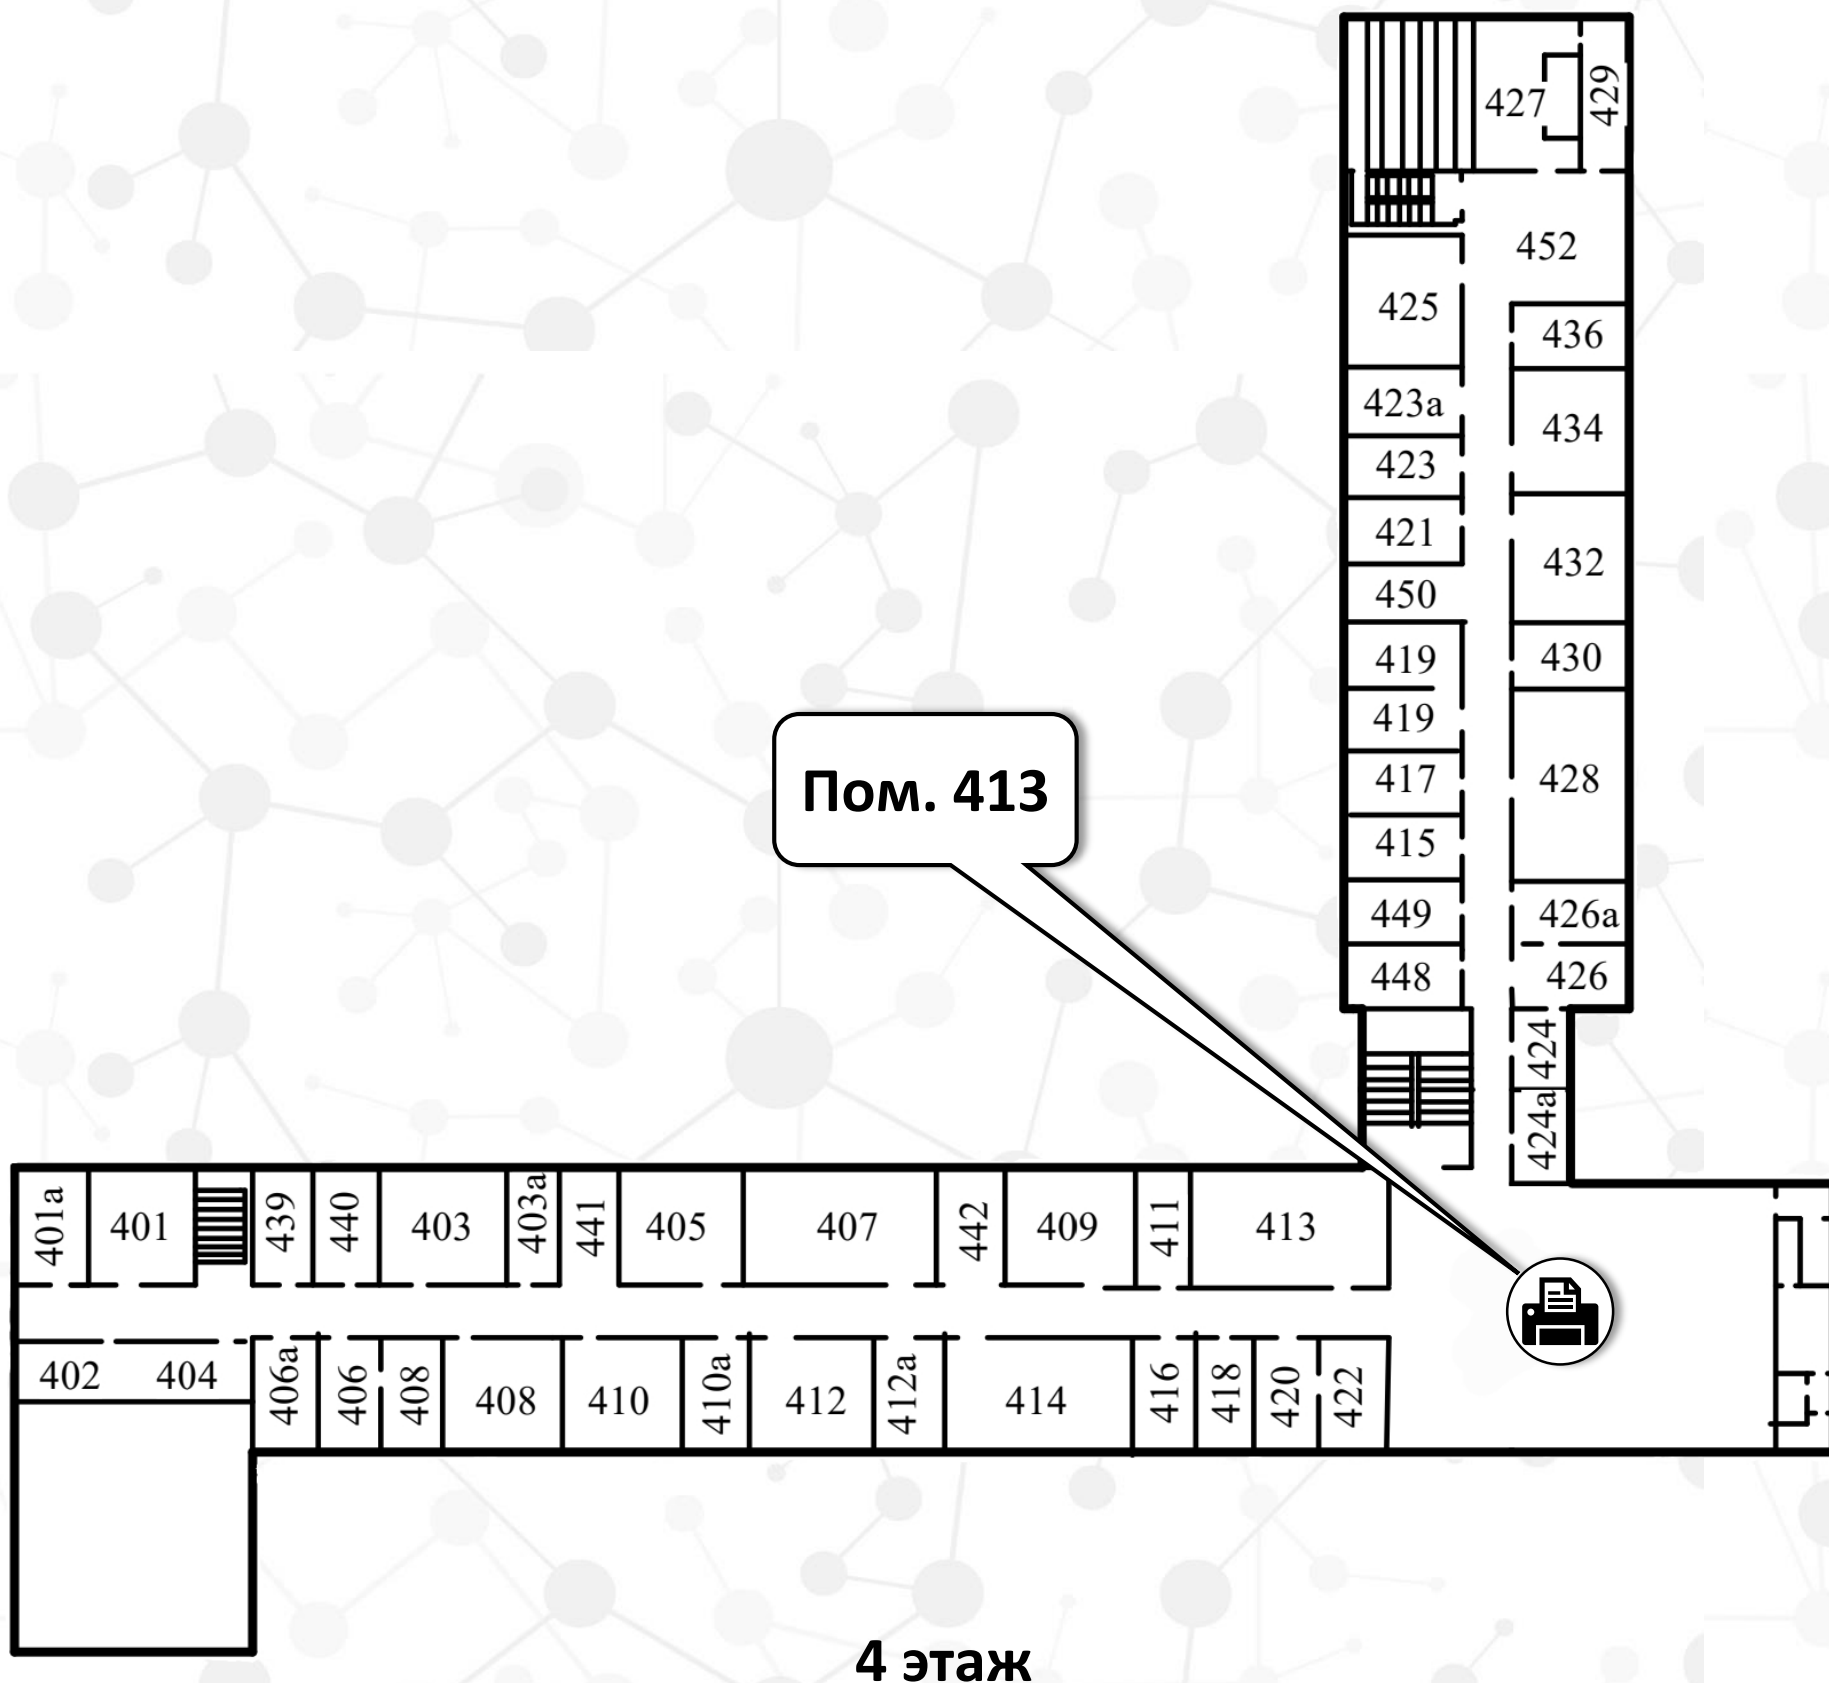

Уважаемые пользователи!

Расположение устройства в составе Сервиса централизованной печати и сканирования*

Новомосковский институт РХТУ, Главный корпус

- черно-белая печать

* - устройство печати находится в месте общего пользования, указанное помещение является ориентиром расположения