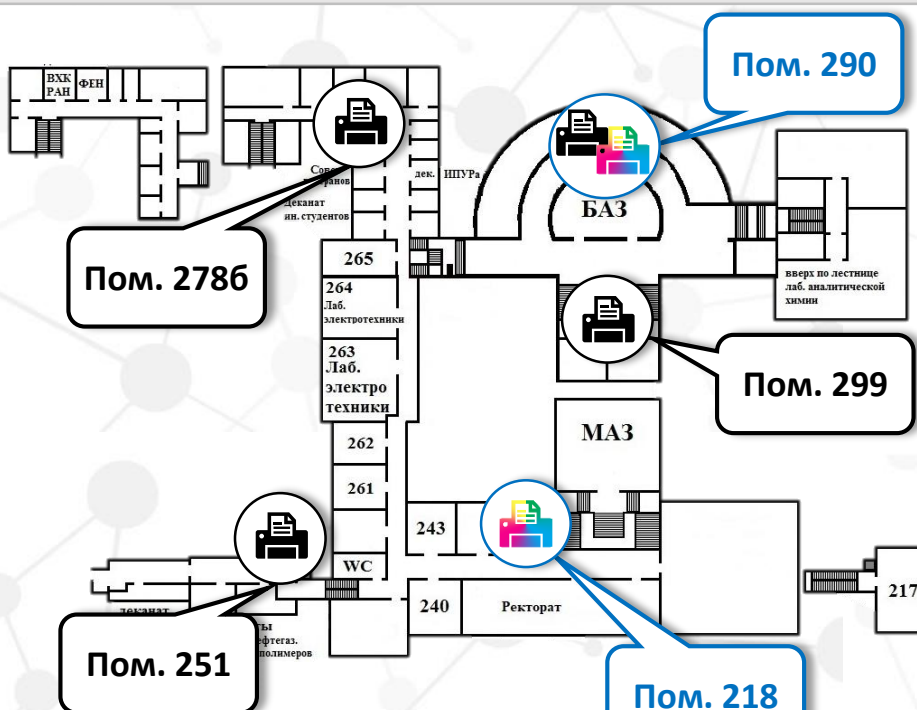

Расположение устройств в составе Сервиса централизованной печати и сканирования*

Миусский комплекс, Главный корпус

1 этаж

2 этаж

3 этаж

4 этаж

5 этаж

- черно-белая печать

- цветная печать

* - устройства печати находятся в местах общего пользования, указанные помещения являются ориентиром расположения

Уважаемые пользователи!

Расположение устройств в составе Сервиса централизованной печати и сканирования*

Миусский комплекс

д.9 стр.3, 1 этаж
«Красный» корпус

- черно-белая печать

д.9 стр.4, 4 этаж
«Серый» корпус

д.9 стр.5, 3 этаж
«Американский» корпус

- цветная печать

* - устройства печати находятся в местах общего пользования, указанные помещения являются ориентиром расположения

Уважаемые пользователи!

Расположение устройств в составе Сервиса централизованной печати и сканирования*

Тушинский комплекс и Студенческий городок

- черно-белая печать

- цветная печать

* - устройства печати находятся в местах общего пользования, указанные помещения являются ориентиром расположения