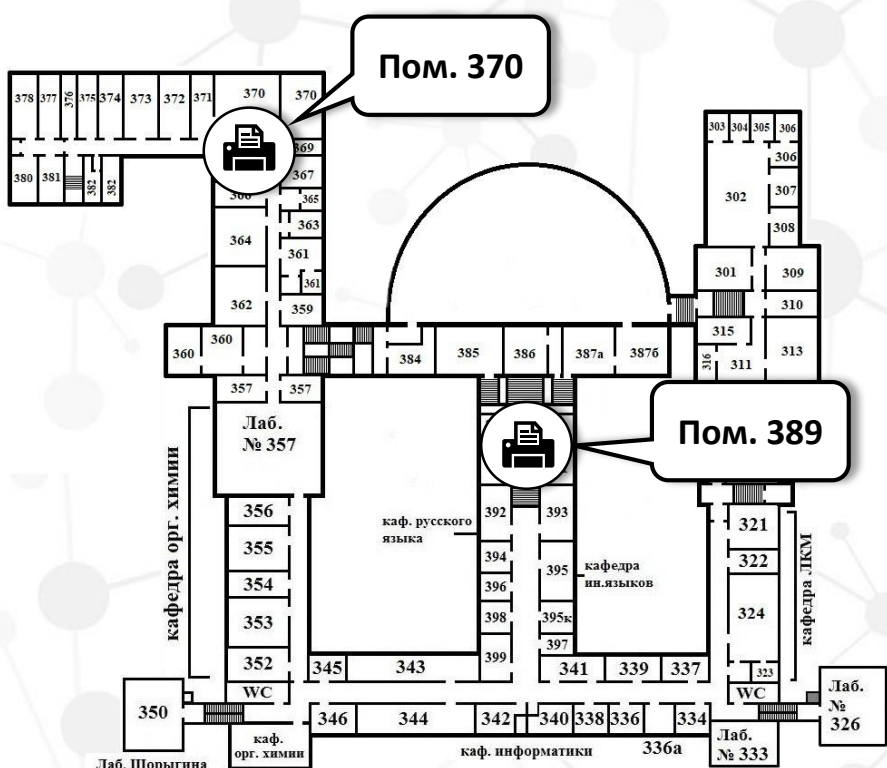

Расположение устройств в составе Сервиса централизованной печати и сканирования*

Миусский комплекс, Главный корпус

1 этаж

2 этаж

3 этаж

4 этаж

5 этаж

- черно-белая печать

- цветная печать

* - устройства печати находятся в местах общего пользования, указанные помещения являются ориентиром расположения

Уважаемые пользователи!

Расположение устройств в составе Сервиса централизованной печати и сканирования*