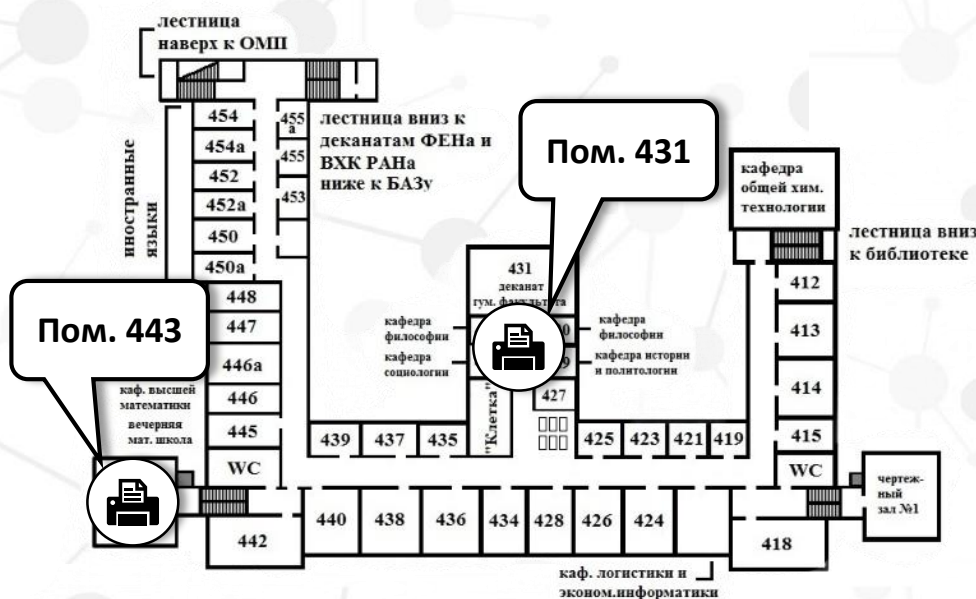

Расположение устройств в составе Сервиса централизованной печати и сканирования*

Миусский комплекс, Главный корпус

1 этаж

2 этаж

3 этаж

4 этаж

5 этаж

- черно-белая печать

- цветная печать

* - устройства печати находятся в местах общего пользования, указанные помещения являются ориентиром расположения

Уважаемые пользователи!

Расположение устройств в составе Сервиса централизованной печати и сканирования*