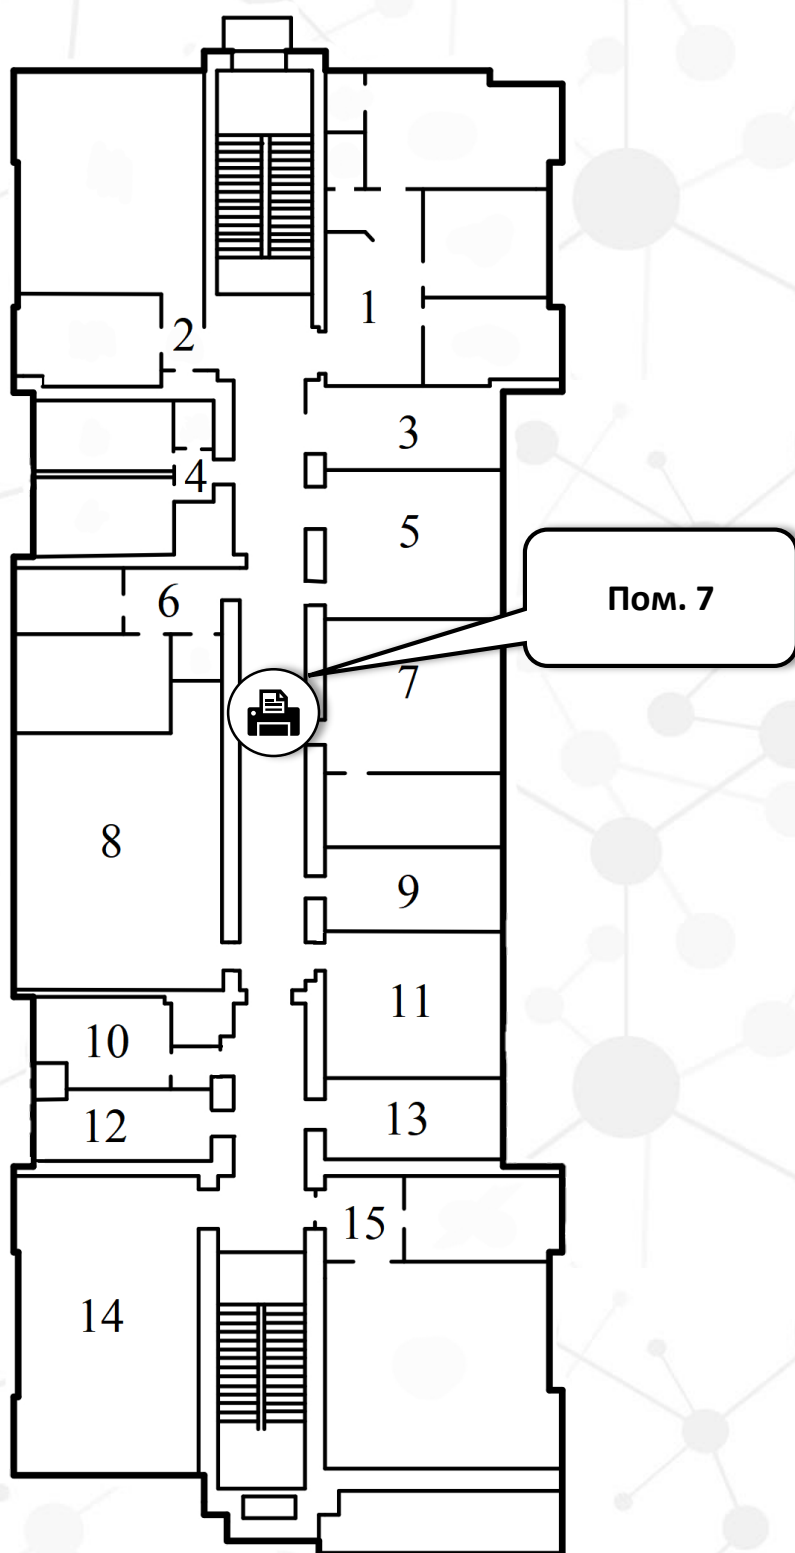

Расположение устройств в составе Сервиса централизованной печати и сканирования*

Миусский комплекс, Главный корпус

1 этаж

2 этаж

3 этаж

4 этаж

5 этаж

- черно-белая печать

- цветная печать

* - устройства печати находятся в местах общего пользования, указанные помещения являются ориентиром расположения

Уважаемые пользователи!

Расположение устройств в составе Сервиса централизованной печати и сканирования*

Миусский комплекс

д.9 стр.3, 1 этаж
«Красный» корпус

- черно-белая печать

д.9 стр.4, 4 этаж
«Серый» корпус

д.9 стр.5, 3 этаж
«Американский» корпус

- цветная печать

* - устройства печати находятся в местах общего пользования, указанные помещения являются ориентиром расположения