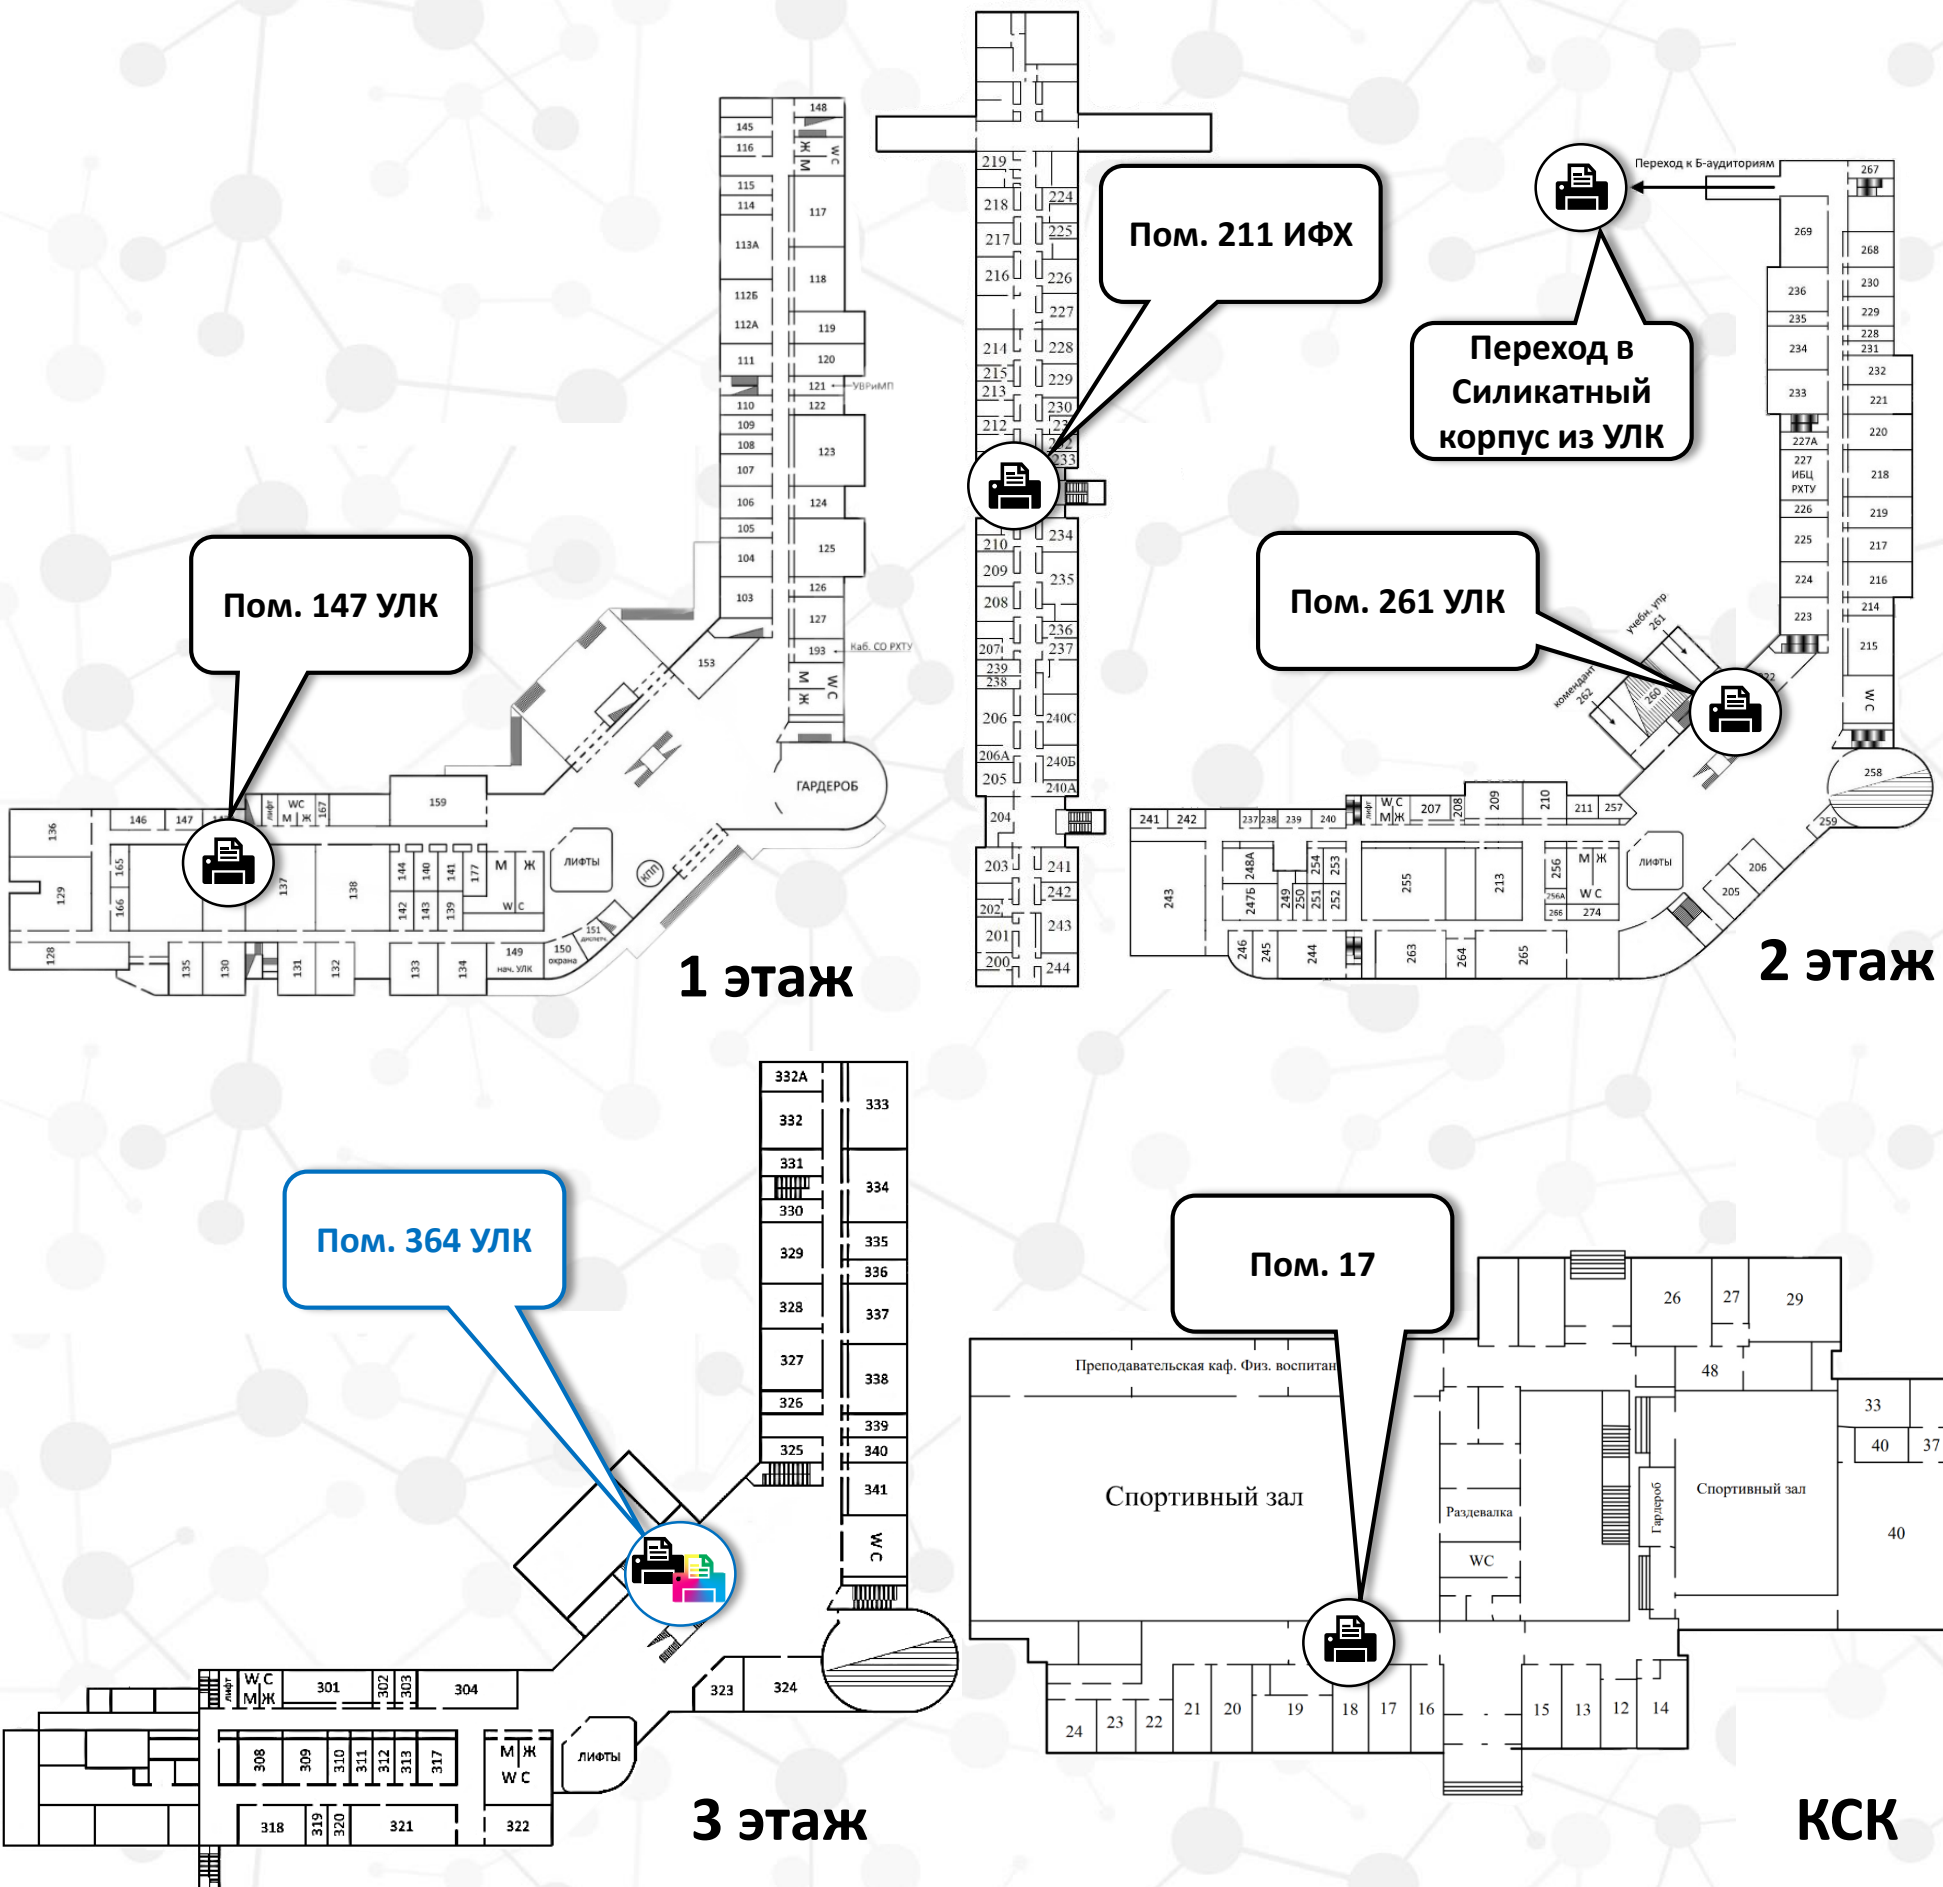

Расположение устройств в составе Сервиса централизованной печати и сканирования*

Миусский комплекс, Главный корпус

1 этаж

2 этаж

3 этаж

4 этаж

5 этаж

- черно-белая печать

- цветная печать

* - устройства печати находятся в местах общего пользования, указанные помещения являются ориентиром расположения

Уважаемые пользователи!

Расположение устройств в составе Сервиса централизованной печати и сканирования*

Миусский комплекс

д.9 стр.3, 1 этаж
«Красный» корпус

- черно-белая печать

д.9 стр.4, 4 этаж
«Серый» корпус

д.9 стр.5, 3 этаж
«Американский» корпус

- цветная печать

* - устройства печати находятся в местах общего пользования, указанные помещения являются ориентиром расположения

Уважаемые пользователи!

Расположение устройств в составе Сервиса централизованной печати и сканирования*

Тушинский комплекс и Студенческий городок

- черно-белая печать

- цветная печать

* - устройства печати находятся в местах общего пользования, указанные помещения являются ориентиром расположения