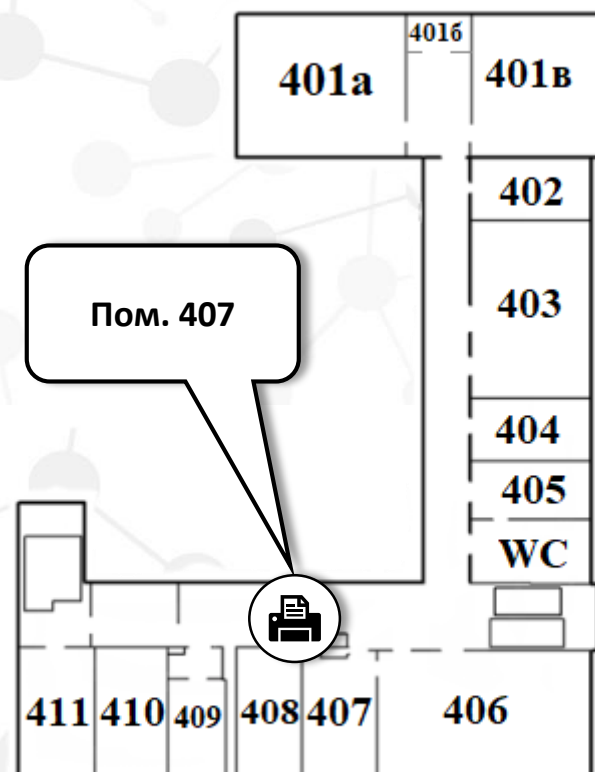

д.9 стр.4, 4 этаж
«Серый» корпус