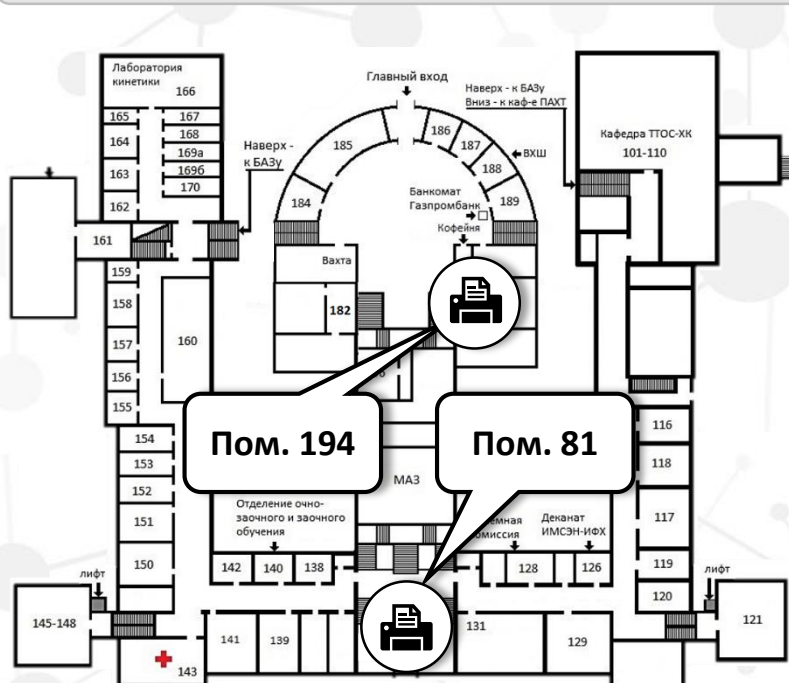

Расположение устройств в составе Сервиса централизованной печати и сканирования*

Миусский комплекс, Главный корпус

1 этаж

2 этаж

3 этаж

4 этаж

5 этаж

- черно-белая печать

- цветная печать

* - устройства печати находятся в местах общего пользования, указанные помещения являются ориентиром расположения

Уважаемые пользователи!

Расположение устройств в составе Сервиса централизованной печати и сканирования*

Миусский комплекс

д.9 стр.3, 1 этаж
«Красный» корпус

- черно-белая печать

д.9 стр.4, 4 этаж
«Серый» корпус

д.9 стр.5, 3 этаж
«Американский» корпус

- цветная печать

* - устройства печати находятся в местах общего пользования, указанные помещения являются ориентиром расположения